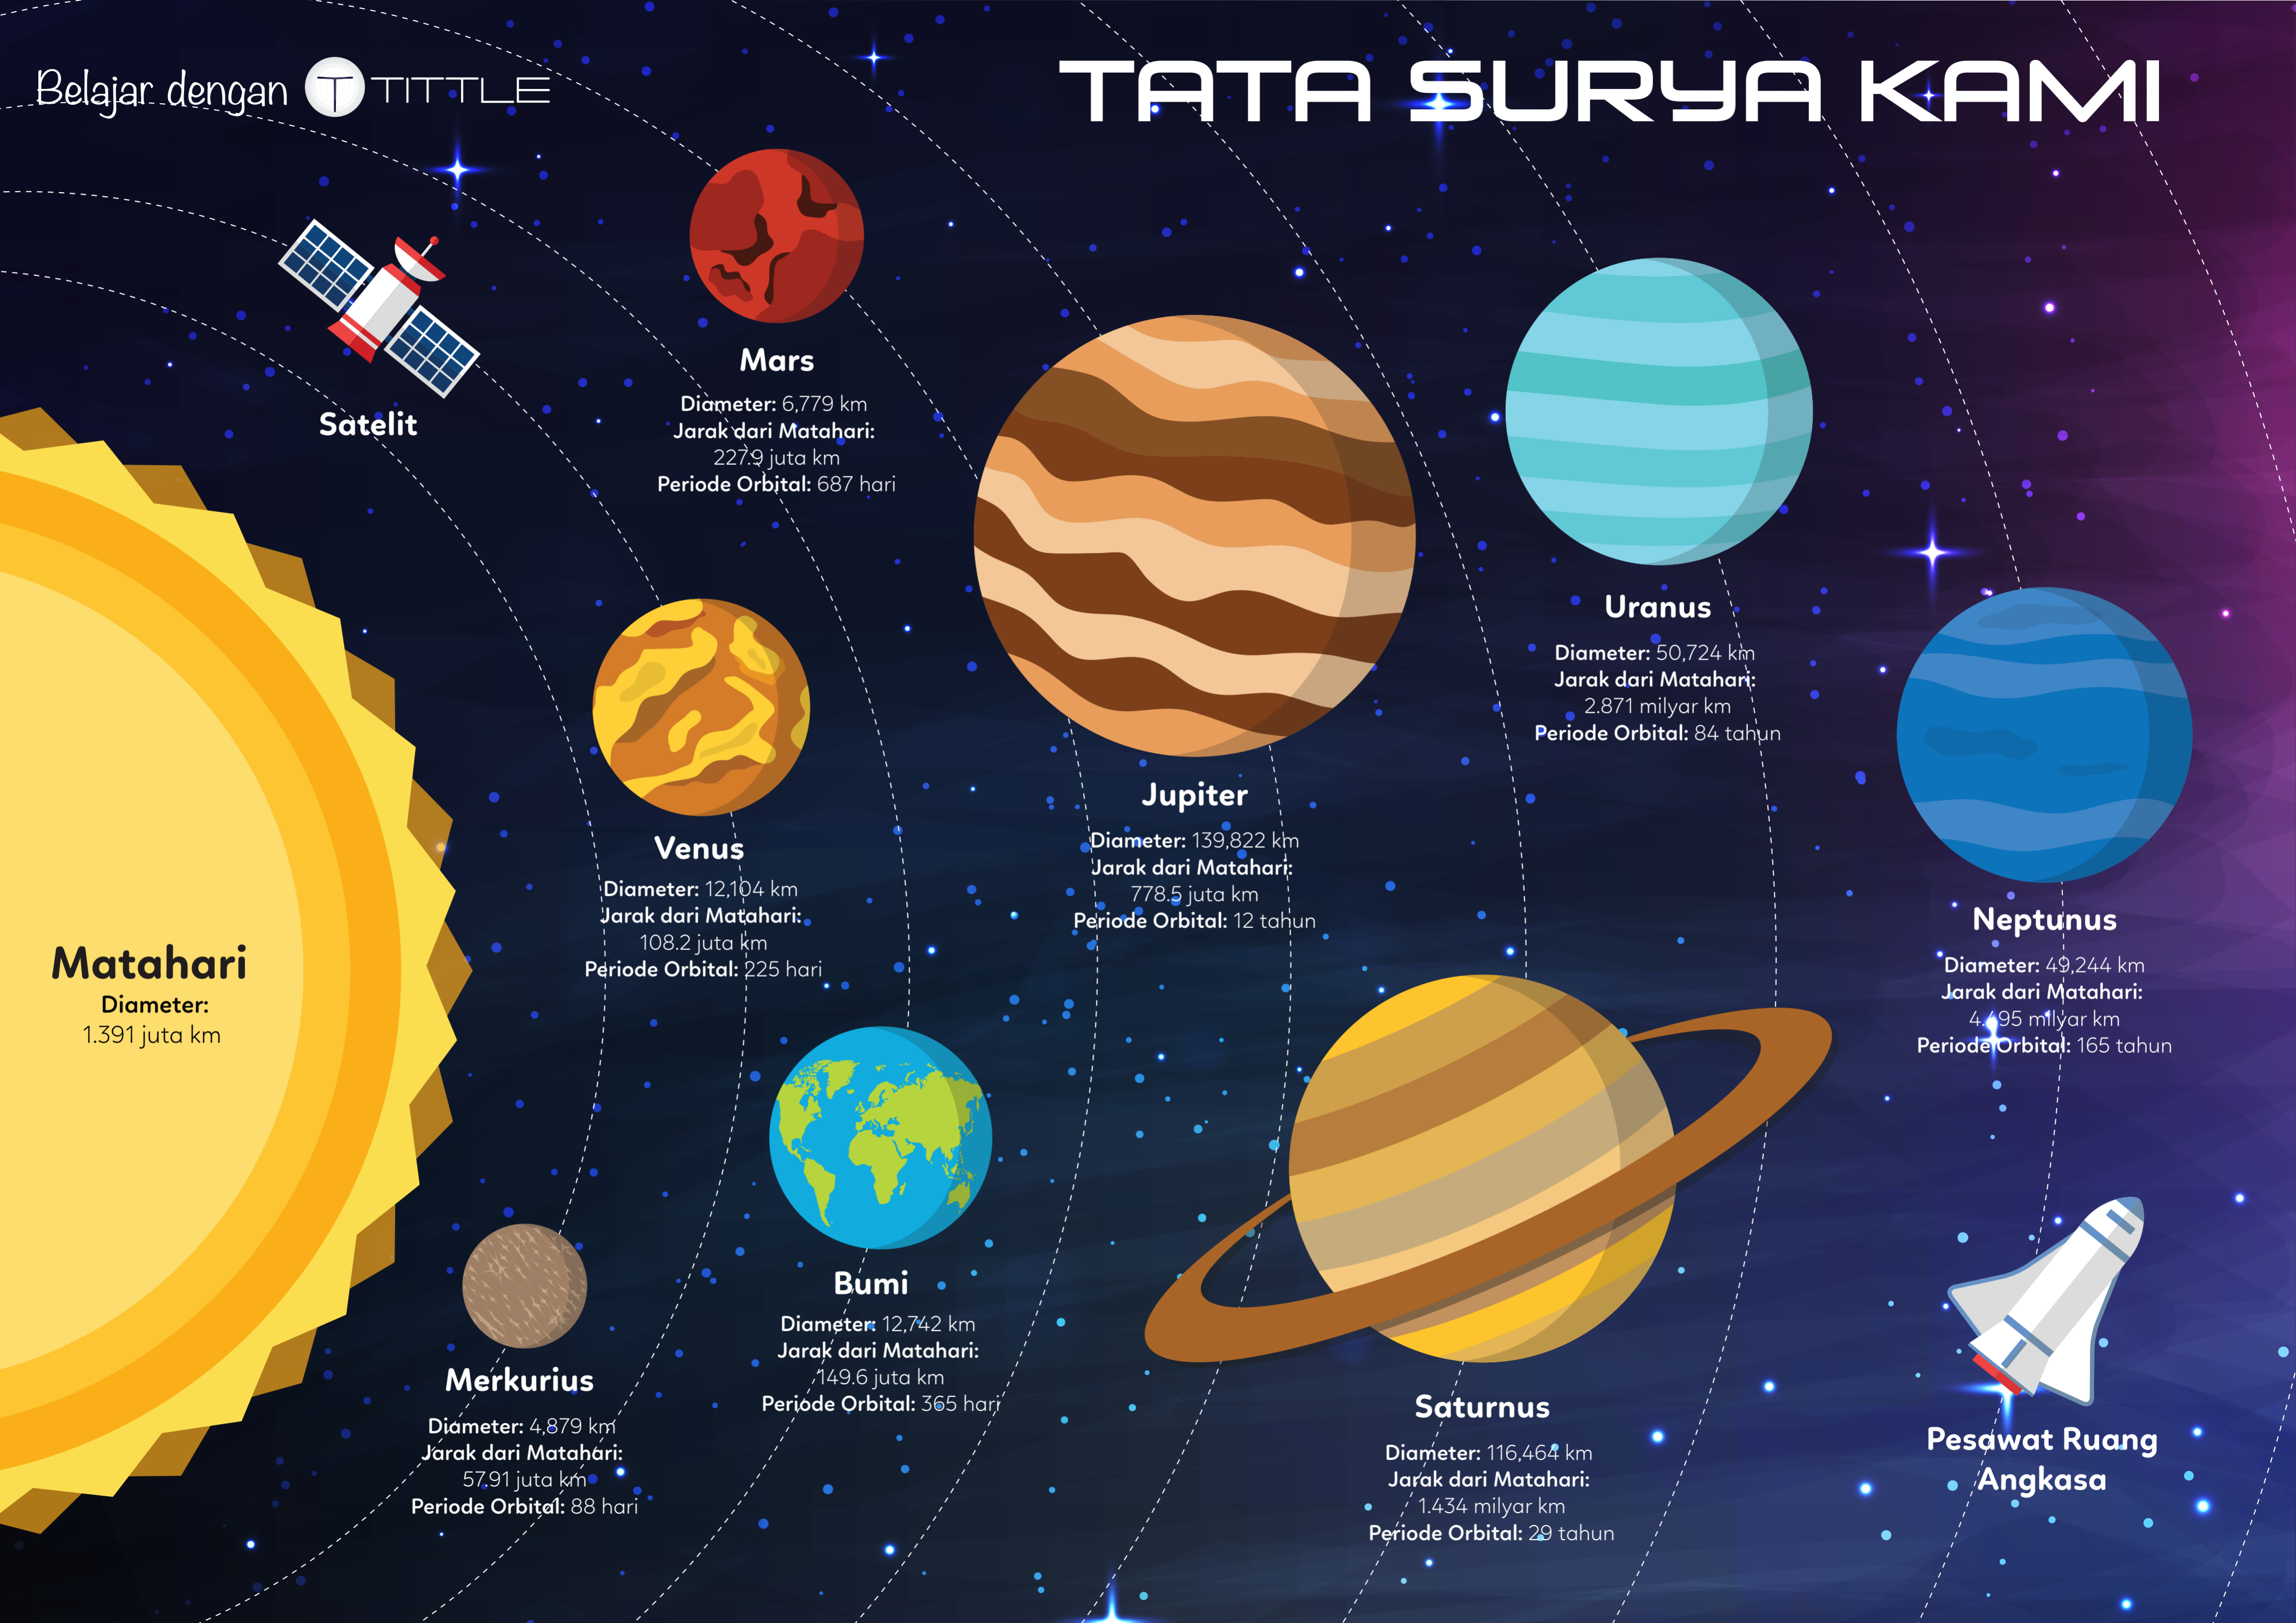

TATA SURYA KAMI

Satelit

Matahari
Diameter:
1.391 juta km

Mars
Diameter: 6,779 km
Jarak dari Matahari:
227.9 juta km
Periode Orbital: 687 hari

Venus
Diameter: 12,104 km
Jarak dari Matahari:
108.2 juta km
Periode Orbital: 225 hari

Bumi
Diameter: 12,742 km
Jarak dari Matahari:
149.6 juta km
Periode Orbital: 365 hari

Jupiter
Diameter: 139,822 km
Jarak dari Matahari:
778.5 juta km
Periode Orbital: 12 tahun

Uranus
Diameter: 50,724 km
Jarak dari Matahari:
2.871 milyar km
Periode Orbital: 84 tahun

Saturnus
Diameter: 116,464 km
Jarak dari Matahari:
1.434 milyar km
Periode Orbital: 29 tahun

Neptunus
Diameter: 49,244 km
Jarak dari Matahari:
4.495 milyar km
Periode Orbital: 165 tahun

**Pesawat Ruang
Angkasa**