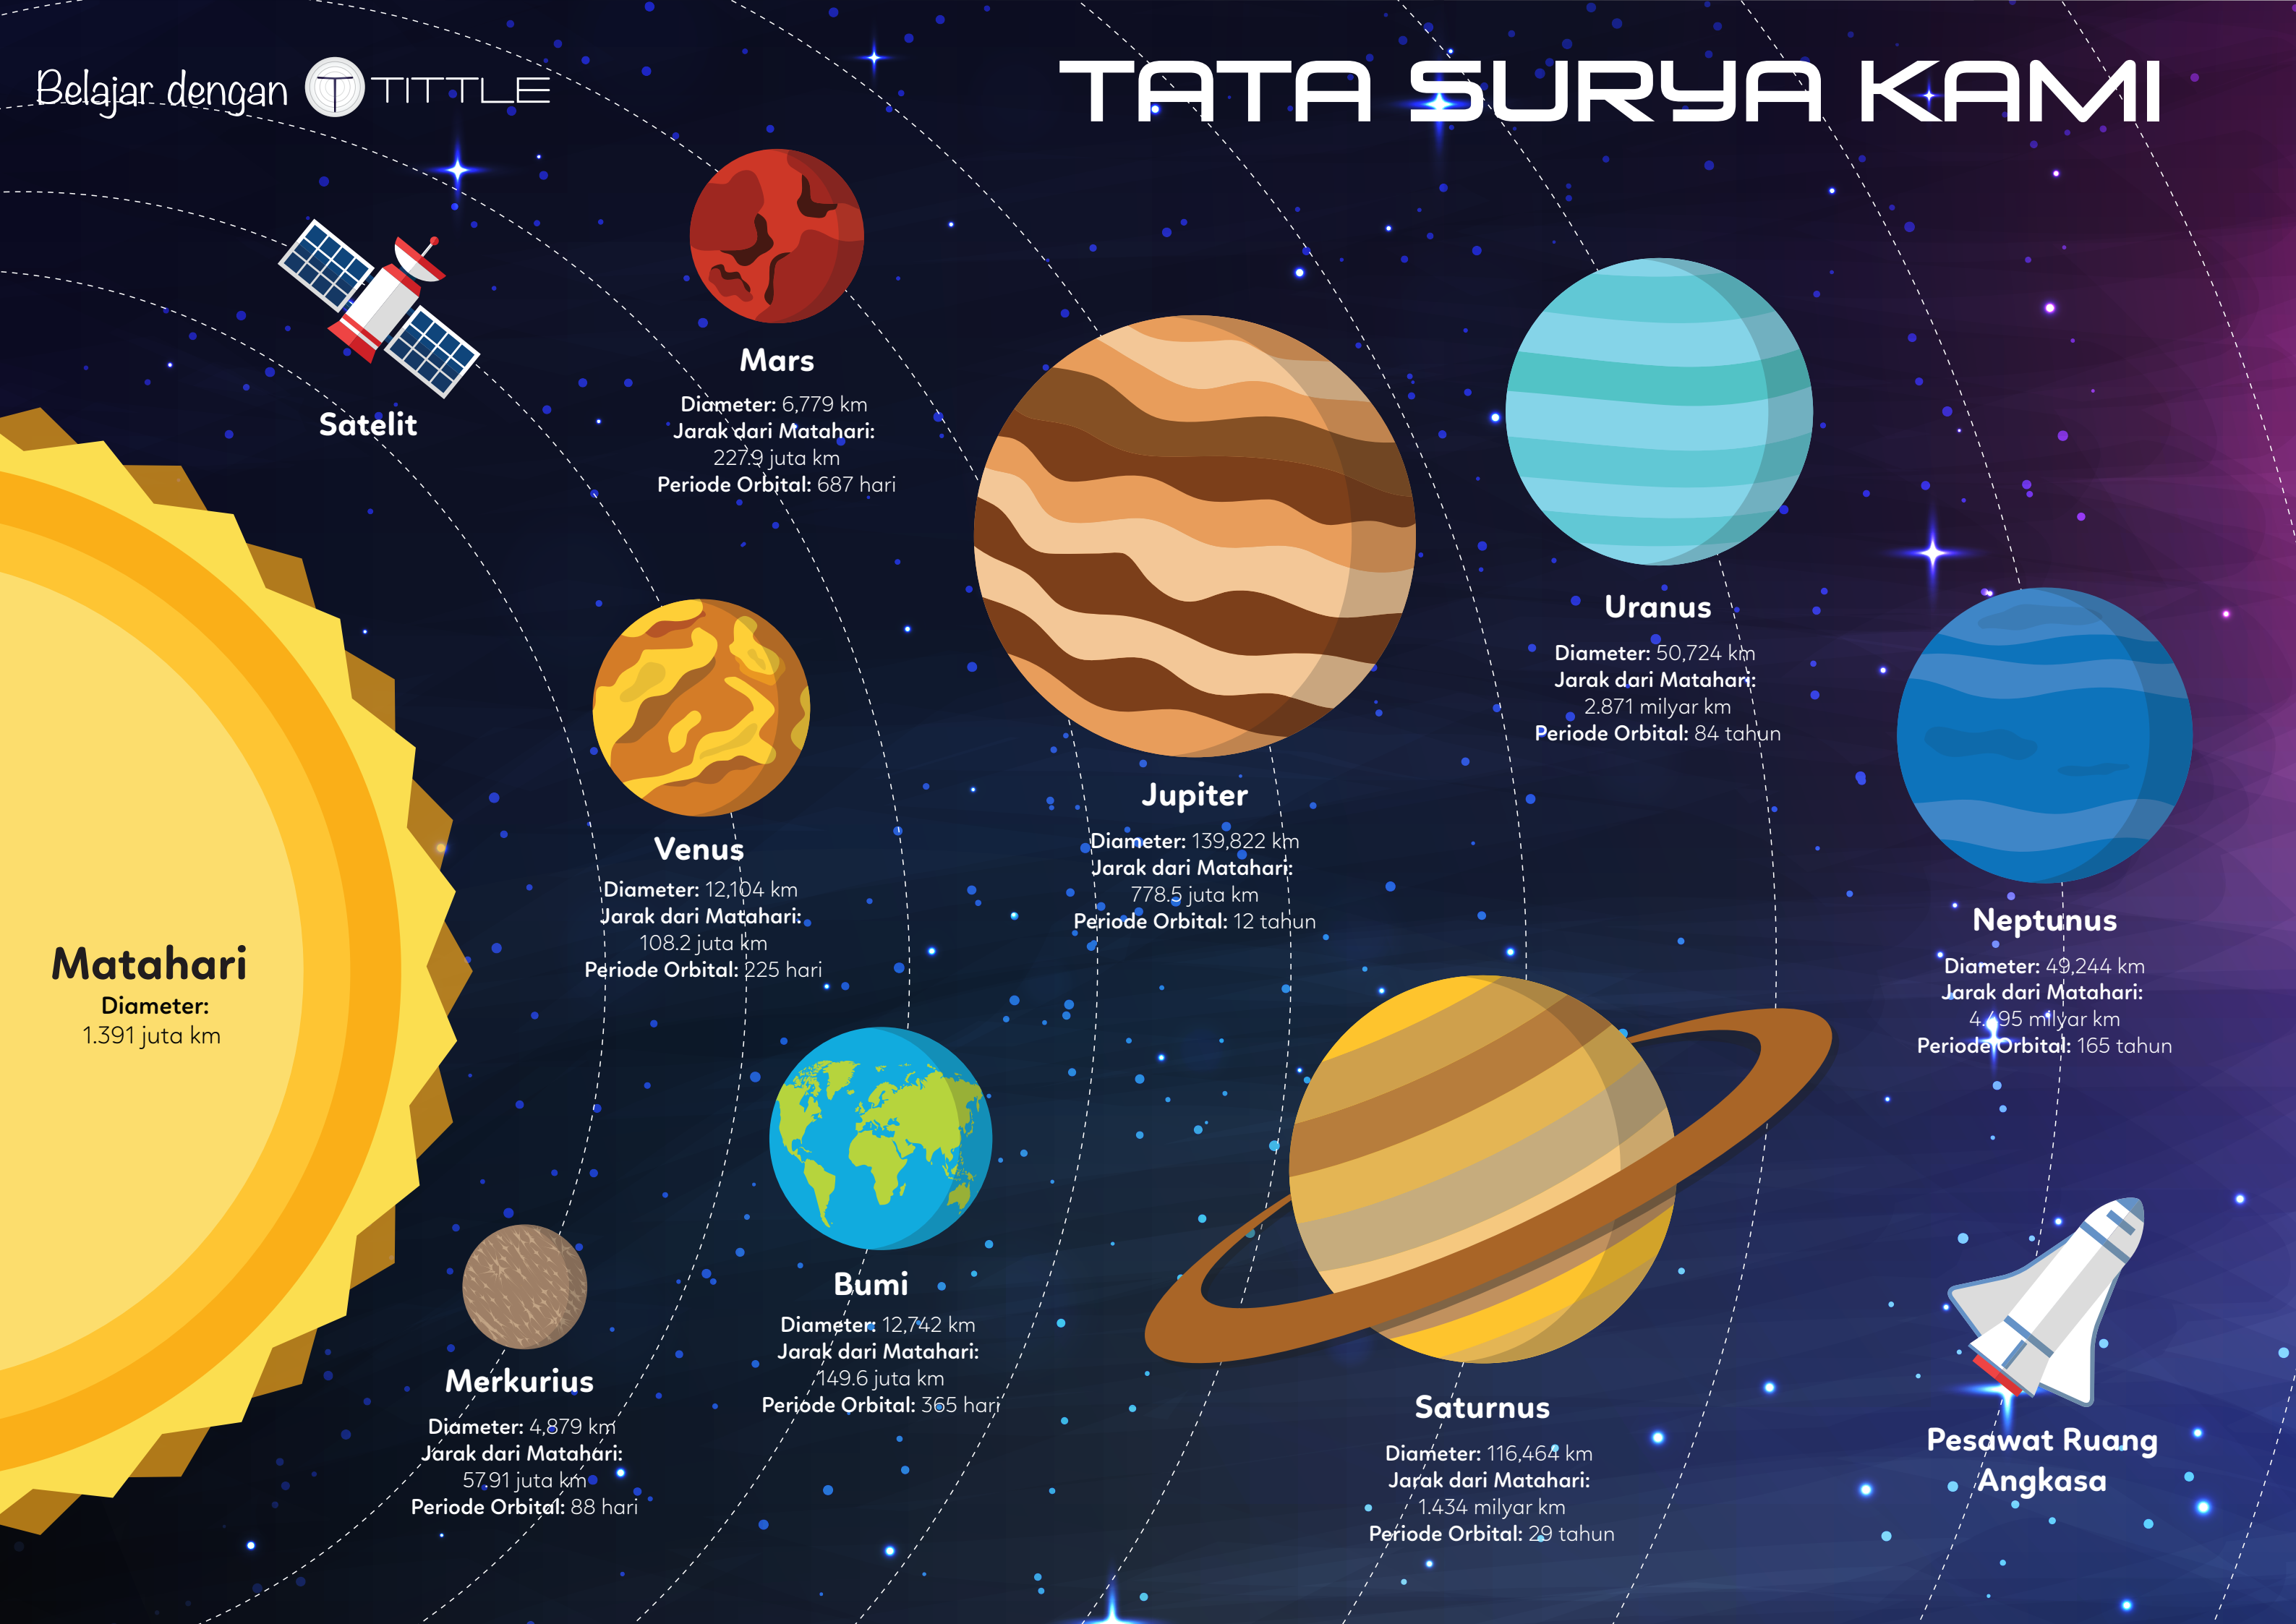

TATA SURYA KAMI

Satelit

Matahari
Diameter:
1.391 juta km

Mars
Diameter: 6,779 km
Jarak dari Matahari:
227.9 juta km
Periode Orbital: 687 hari

Venus
Diameter: 12,104 km
Jarak dari Matahari:
108.2 juta km
Periode Orbital: 225 hari

Bumi
Diameter: 12,742 km
Jarak dari Matahari:
149.6 juta km
Periode Orbital: 365 hari

Jupiter
Diameter: 139,822 km
Jarak dari Matahari:
778.5 juta km
Periode Orbital: 12 tahun

Saturnus
Diameter: 116,464 km
Jarak dari Matahari:
1.434 milyar km
Periode Orbital: 29 tahun

Uranus
Diameter: 50,724 km
Jarak dari Matahari:
2.871 milyar km
Periode Orbital: 84 tahun

Neptunus
Diameter: 49,244 km
Jarak dari Matahari:
4.495 milyar km
Periode Orbital: 165 tahun

**Pesawat Ruang
Angkasa**